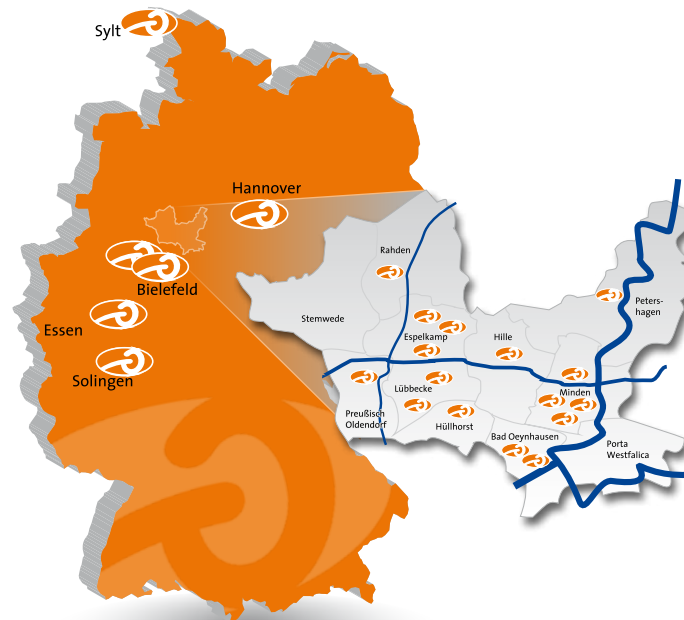

Physiotherapie

Mit unseren speziell auf Senioren zugeschnittenen Physiotherapie-Kursen bleiben auch ältere Menschen hinterm Steuer leistungsfähig. Auf Wunsch auch als intensiver Einzelkurs buchbar.

Ausbildung für Menschen mit körperlichen Behinderungen

Egal ob altersbedingt oder durch eine körperliche Behinderung, Einschränkungen müssen nicht sein. Wir bieten Ihnen eine individuelle Ausbildung in Theorie und Praxis.

Verkehrsfachschule Welpott

Verantwortungsvolle Fahrlehrerausbildung für alle Führerscheinklassen. Fort- und Weiterbildungen für Fahrlehrer, Moderatoren, Seminarleiter und Bürokräfte.

Welpott Franchise

Profitieren Sie mit dem Welpott-System von einer bewährten Geschäftsstrategie und führen Sie als selbständiger Fahrlehrer ein Unternehmen nach einheitlichen zertifizierten Qualitätsstandards.

WELPOTT
... bewegt!

Jederzeit erreichbar:

Persönlich erreichen Sie uns in unseren Büros in Lübbecke, Petershagen, Minden und Bad Oeynhausen. Alle Öffnungszeiten unter: www.welpott.de/buero

Telefonisch, für Sie gebührenfrei: 0800 9357688

Lübbecke 05741 2329077, Espelkamp 05743 651

Minden 0571 3982305, Petershagen 05707 919484

Bad Oeynhausen 05731 2548041, Bielefeld 0521 98628580

Per Email oder im Internet:
info@welpott.de

www.welpott.de

Empfehlen Sie uns weiter:
[facebook.welpott.de](https://www.facebook.com/welpott.de)

facebook

© 10/2011 | Irrtümer und Änderungen vorbehalten. www.k3marketing.de